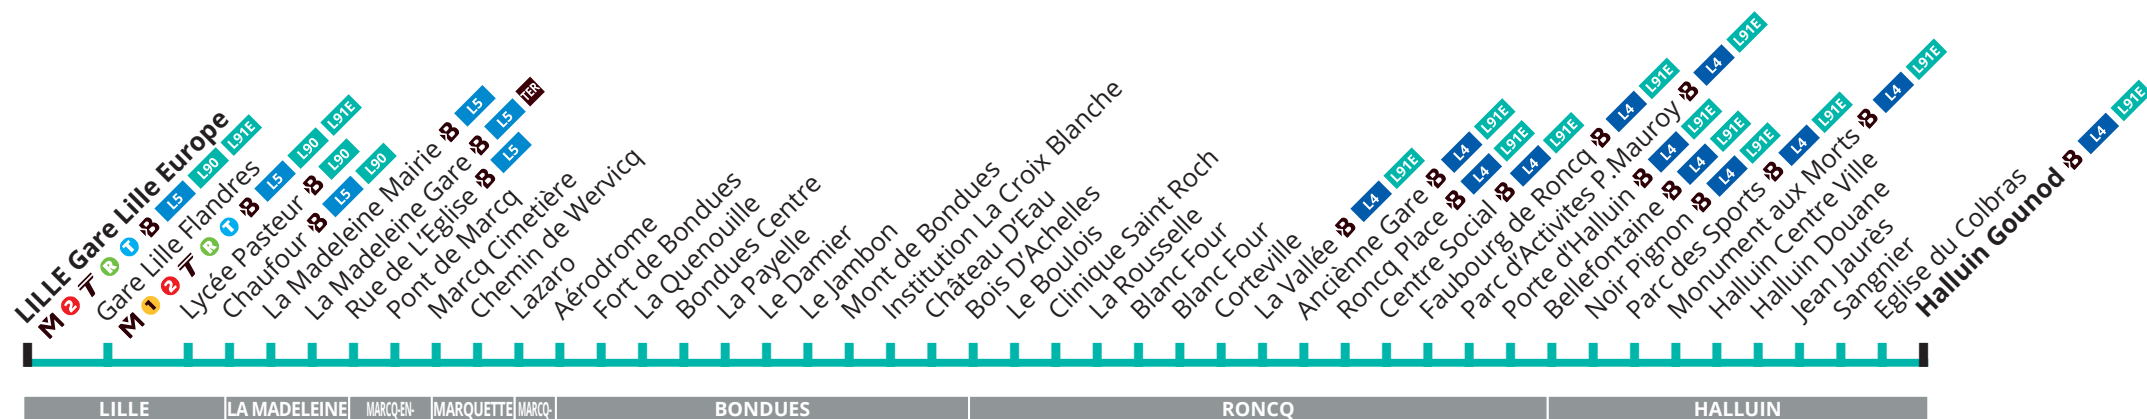

CORRESPONDANCES

M1, M2 Métro ligne 1 / 2   T Tramway Roubaix / Tourcoing   L4, L5, L90, L91E Liane   TER SNCF